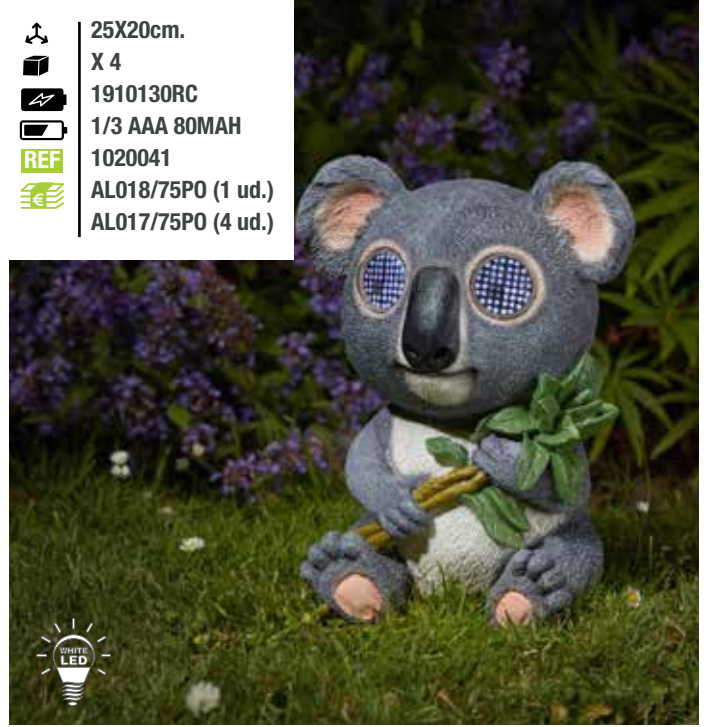

Coala ojos PARPADEANTES

- 25X20cm.
- X 4
- 1910130RC
- 1/3 AAA 80MAH
- 1020041
- AL018/75PO (1 ud.)
  AL017/75PO (4 ud.)