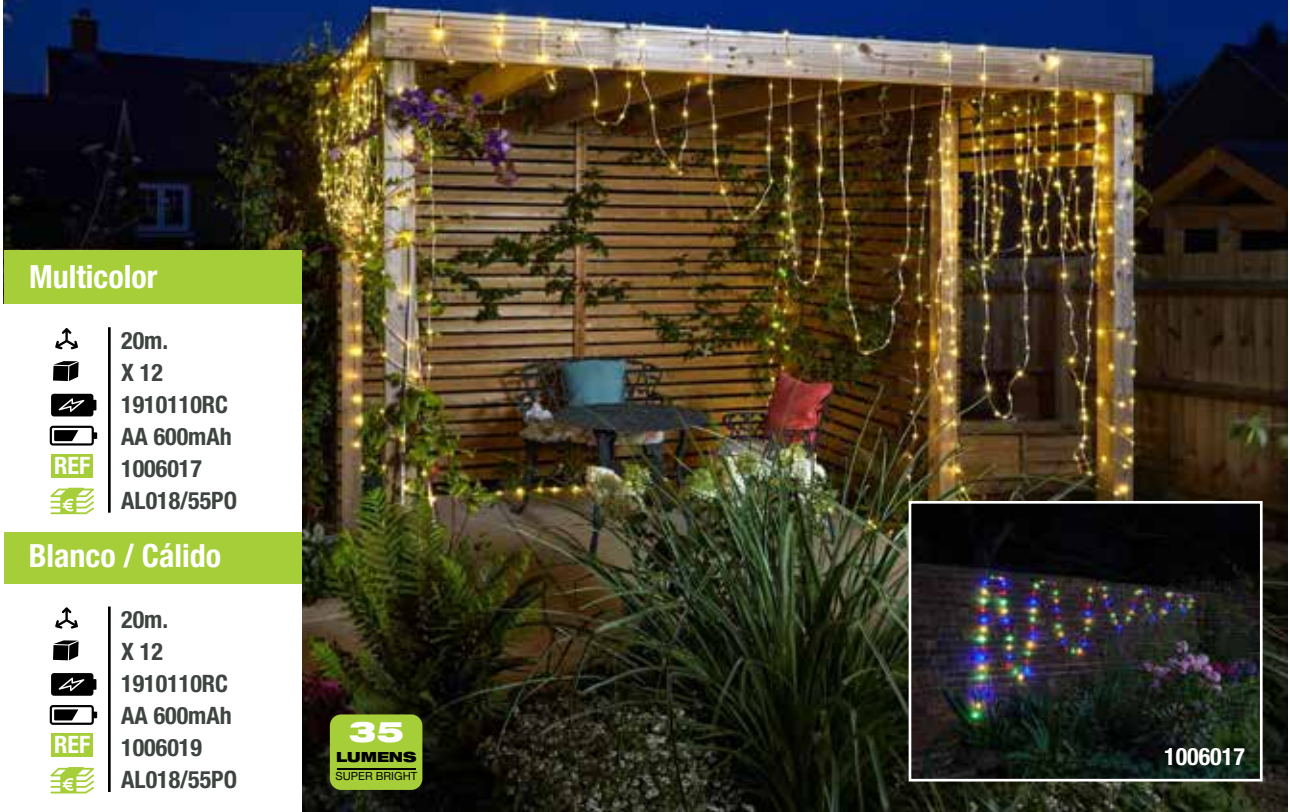

Guirnalda multicolor 20m- 200led

Multicolor

- 20m.
- X 12
- 1910110RC
- AA 600mAh
- 1006017
- AL018/55PO

Blanco / Cálido

- 20m.
- X 12
- 1910110RC
- AA 600mAh
- 1006019
- AL018/55PO

35
LUMENS
SUPER BRIGHT

1006017