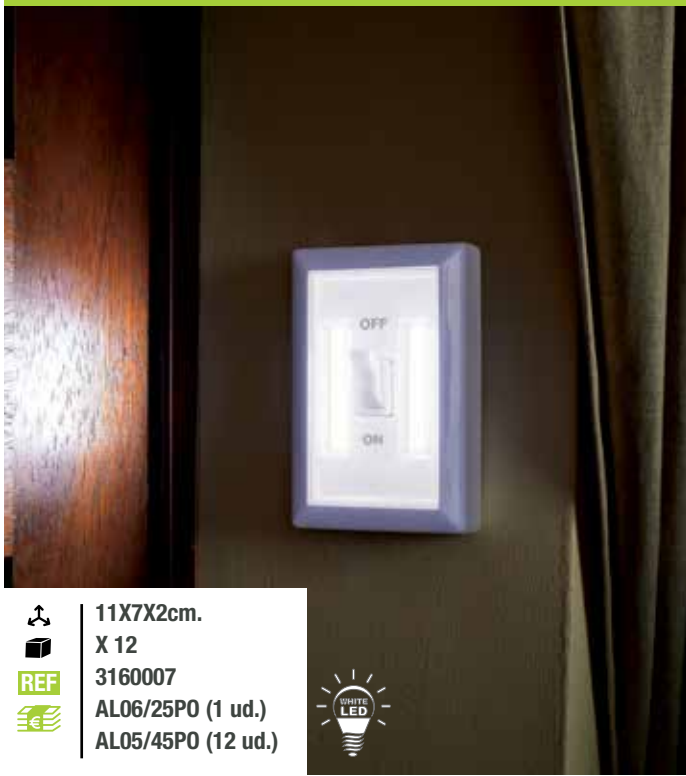

Interruptor LED

11X7X2cm.
X 12
REF 3160007
AL06/25PO (1 ud.)
AL05/45PO (12 ud.)