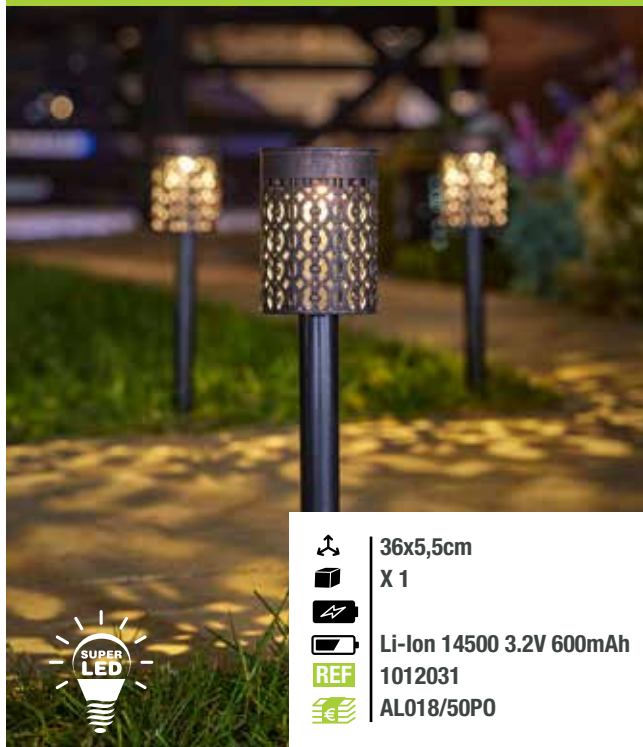

Set 8 balizas Biba