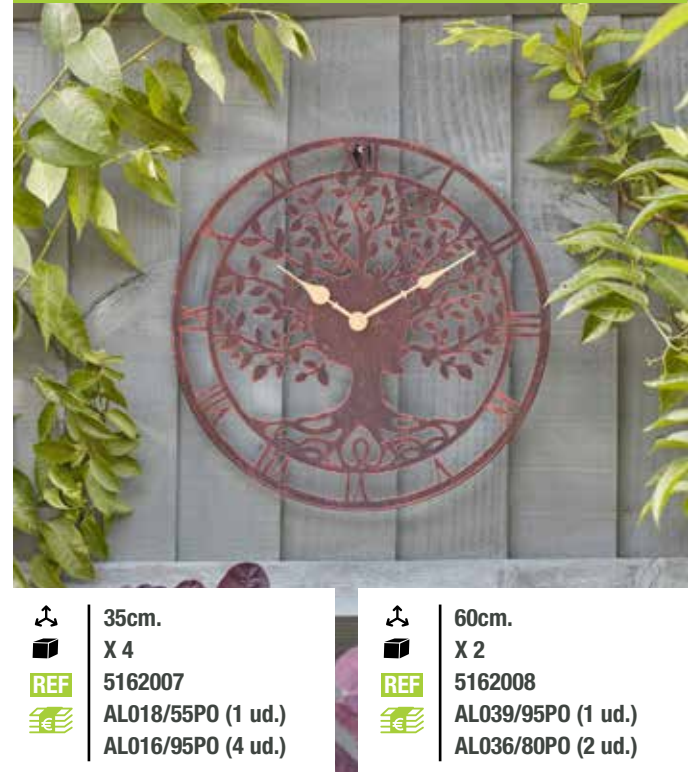

Reloj & termom. stonegate

 34m.
 X 2
 REF 5065031
 AL022/95PO (1 ud.)
 AL021/95PO (2 ud.)

Reloj herramientas jardin

 30cm.
 X 4 
 REF 5164024
 AL018/55PO (1 ud.)
 AL016/95PO (4 ud.)

Reloj arbol de la vida