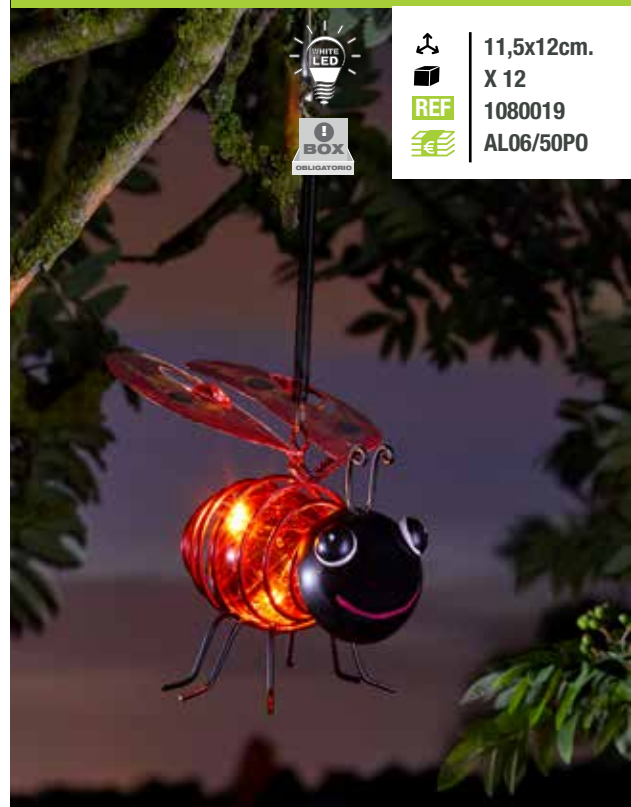

“Farola Victoriana 365 Solar”

-  200 x 18cm.
-  X 2
-  1910110RC
-  AA 600mAh
-  1038000
-  AL050/95PO (1 ud.)
-  AL046/7 5PO (2 ud.)

200
LUMENS
SUPER BRIGHT

Las referencias con el icono “BOX OBLIGATORIO” se suministraran siempre en box completo. Descuento adicional del 8% incluido en el precio.

Hormiga Solar Voladora

 14x12cm.
 X 12
 REF 1080979
 AL06/50PO

Abeja Solar Voladora

 14x10cm.
 X 12
 REF 1080018
 AL06/50PO

Mariquita Solar Voladora

 11,5x12cm.
 X 12
 REF 1080019
 AL06/50PO

Las referencias con el icono "BOX OBLIGATORIO" se suministrarán siempre en box completo. Descuento adicional del 8% incluido en el precio.

Colgante Globo Balloon Sunset

 44x14cm
 X 6
 1080281
 AL09/95PO (1ud.)
 AL09/25PO (6ud.)

Colgantes Globo Ballon Rainbow

 44x14cm
 X 6
 1080078
 AL09/95PO (1ud.)
 AL09/25PO (6ud.)

Colgantes Globo Ballon Aurora