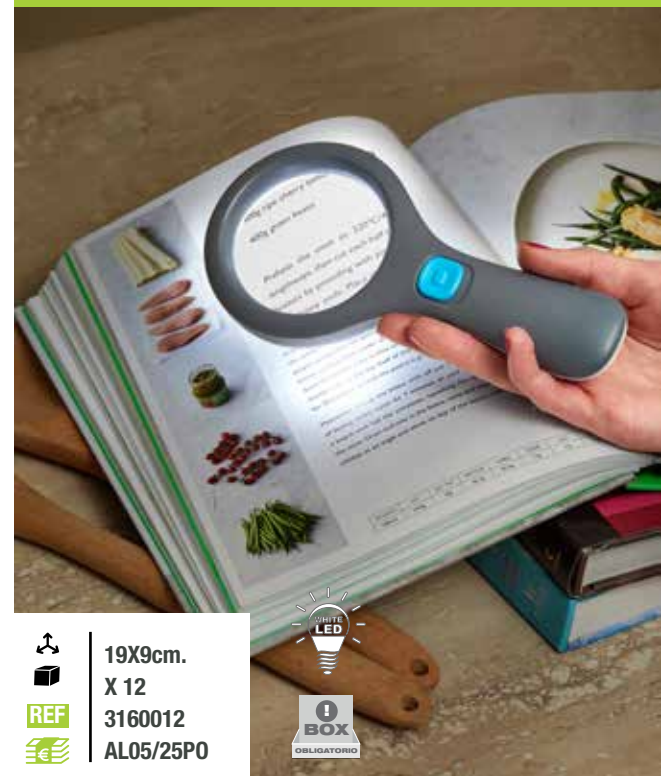

Lupa LED

19X9cm.
X 12
REF 3160012
AL05/25PO

Las referencias con el icono "BOX OBLIGATORIO" se suministraran siempre en box completo. Descuento adicional del 8% incluido en el precio.