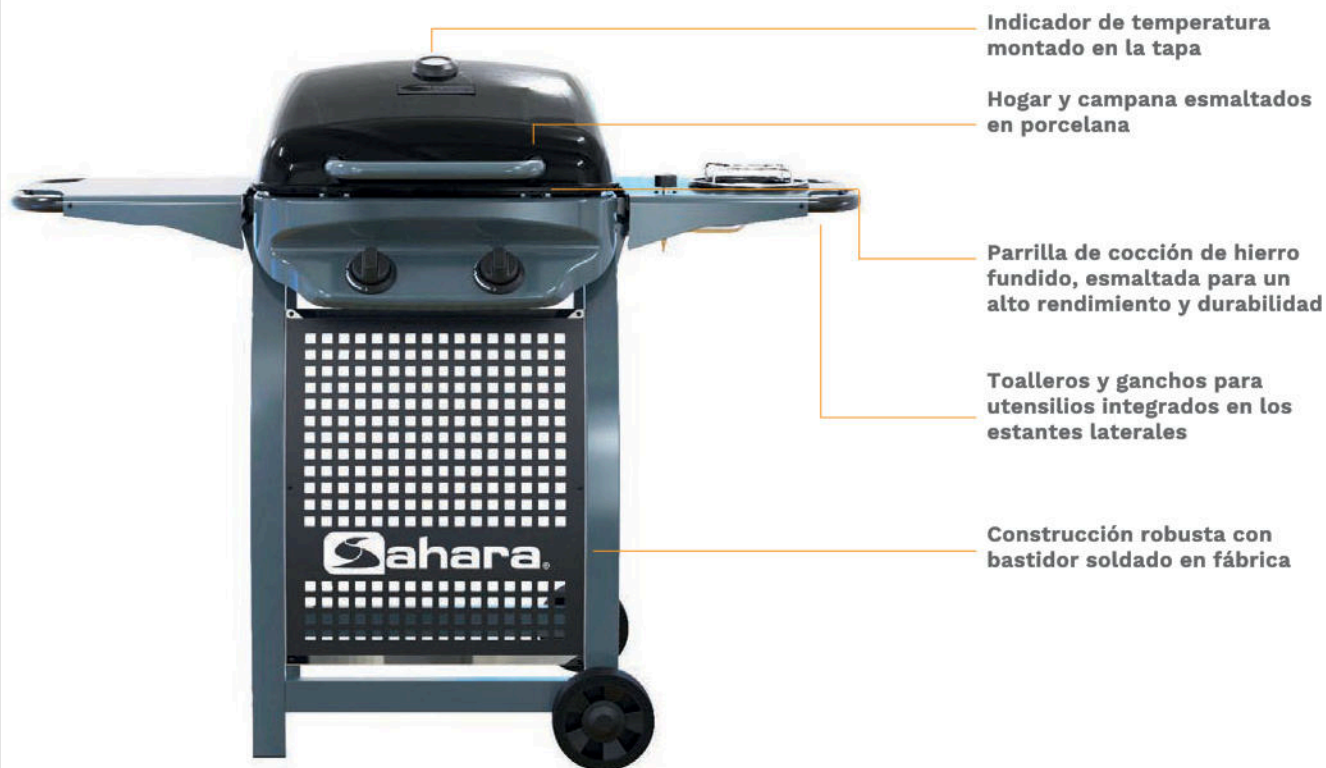

★★★★★ 4.6 (200)

- Adrian, España

ZONA DE COCCIÓN

TOALLERO DE RIEL

REJILLA DE CALENTAMIENTO

DIALES DE CONTROL CON ENCENDIDO INTEGRADO

HORNILLO LATERAL

RUEDAS CON LLANTAS DE CAUCHO DE ALTA CALIDAD

# X150

Una barbacoa duradera y de alta calidad con quemador lateral con un resistente bastidor soldado que se monta rápidamente.

CARACTERÍSTICA CLAVE - BASTIDOR SOLDADO RÍGIDO

Se monta fácilmente en cuestión de minutos.