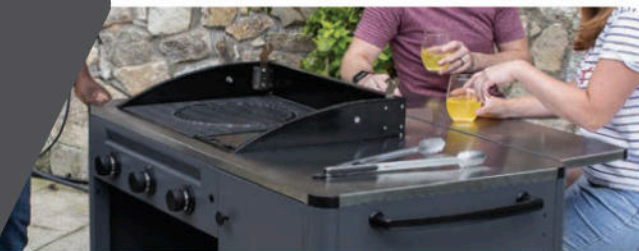

ARKE

Barbacoa de gas

Grab a stool and join the party.
The must-have for every garden!

Toma un taburete y únete a la fiesta. ¡El imprescindible para cualquier jardín!