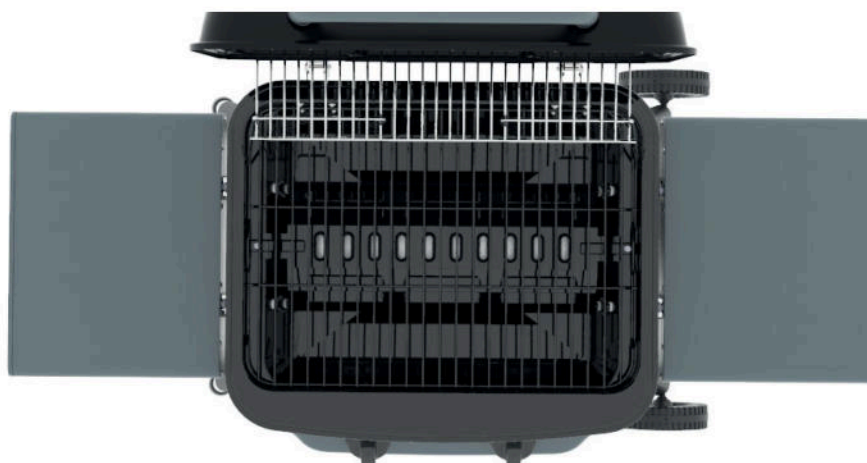

CONFIGURACIÓN DE LA PLACA DE LA PARRILLA