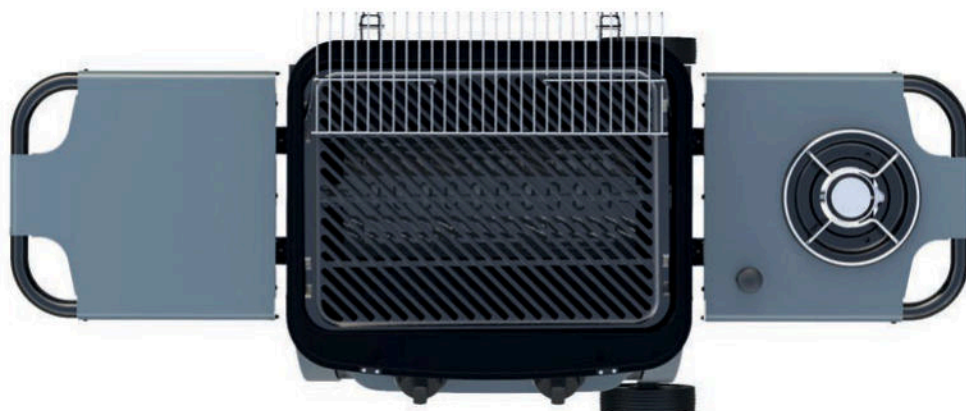

CONFIGURACIÓN DE LA PARRILLA