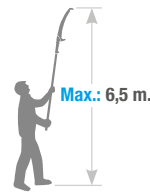

PROFESSIONAL RANGE