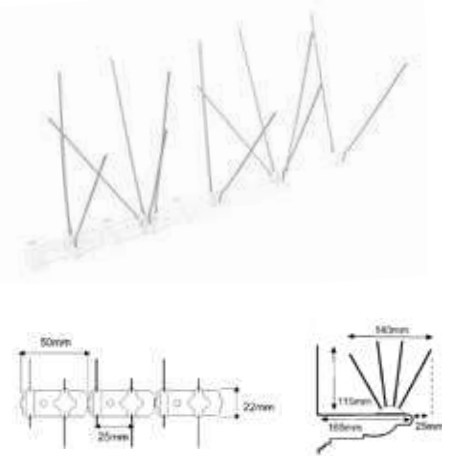

- Pinchos anti pájaros. Base policarbonato de 50 cm. 30 púas de 115 mm. de acero inoxidable de 1,3 mm. Distancia entre puntas: 100 mm.

Ref. **DIPA-140**

**X50: ALO2/40PO**  
(embalaje obligatorio)

- Pinchos anti pájaros. Base policarbonato de 50 cm. 40 púas de 115 mm. de acero inoxidable de 1,3 mm. Distancia entre puntas: 140 mm.