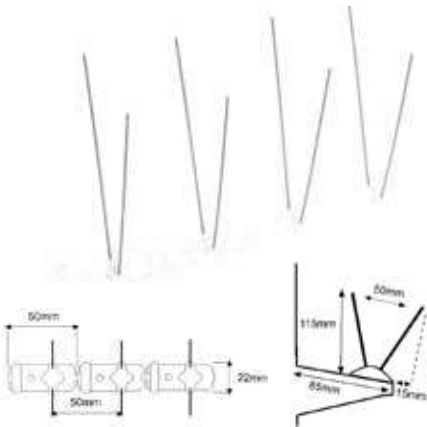

Ref. **DIPA-50**

X50: ALO1/50PO
(embalaje obligatorio)

- Pinchos anti pájaros. Base policarbonato de 50 cm. 20 púas de 115 mm. de acero inoxidable de 1,3 mm. Distancia entre puntas: 50 mm.