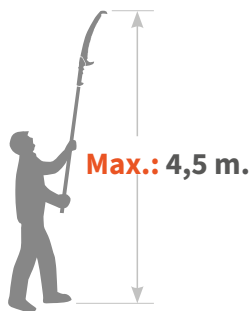

Empuñadura ergonómica  
Pega ergonómica

Poda en altura 220 cm  
Poda em altura 220 cm

Poda en altura 170 cm  
Poda em altura 1700 cm

Doble apertura 30-50 mm  
Abertura dupla 30-50 mm

### CARACTERÍSTICAS GENERALES / CARACTERÍSTICAS GERAIS

30 / 50  
MM

**CORTE  
PROGRESIVO**  
CORTE  
PROGRESSIVO

**2 BATERÍAS**  
2 BATERÍAS

**25.2 V**  
**2.5 Ah**

**Max.: 4,5 m.**

LA CAJA INCLUYE \* / A CAIXA INCLUI \*