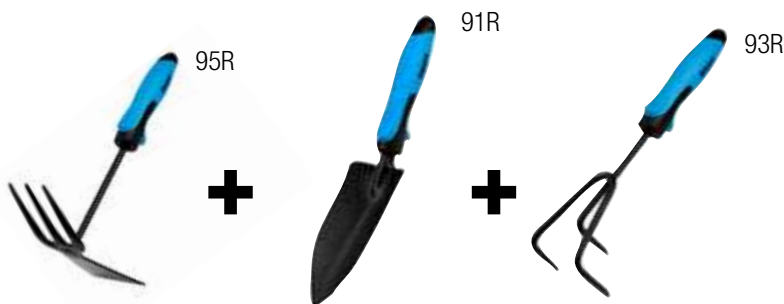

# K1

Ref. **KIT2**

X12: **AL08/95PO**

Kit Lanza y horquilla + Pala ancha + cultivador

# K2

Ref.35RKIT1

X6: AL07/95PO

- Kit tijera + funda flexible.  
Longitud tijera: 19 cm.  
Capacidad de corte: 16 mm.

Ref.35RKIT2

X6: AL07/95PO

- Kit tijera + funda flexible.  
Longitud tijera: 19 cm.  
Capacidad de corte: 16 mm.

Ref.36RKIT1

X6: AL07/95PO

- Kit serrucho plegable con dentado japonés + funda flexible.  
Hoja de serrucho: 160 mm.

Ref.37RKIT3

X6: AL07/95PO

- Tijera universal apertura regulable. Trabajos domésticos. Con muesca corta alambres.  
Longitud: 20 cm.  
Capacidad de corte: 20 mm.