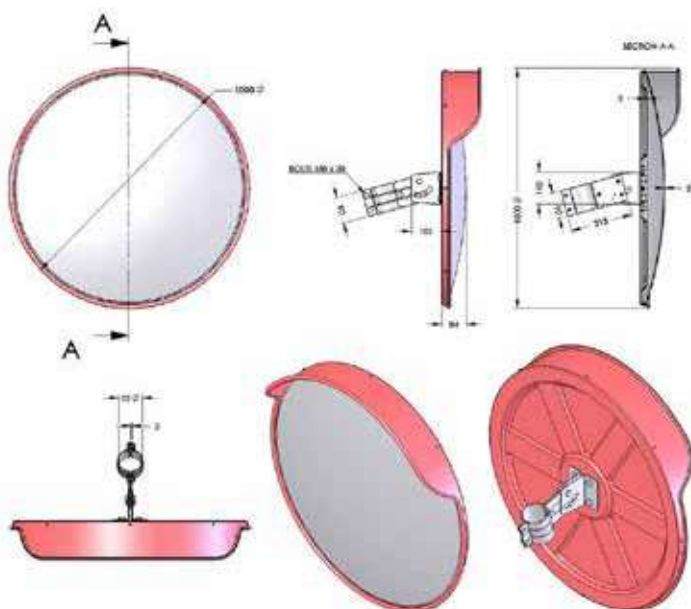

Accesorios y soporte de pared incluidos