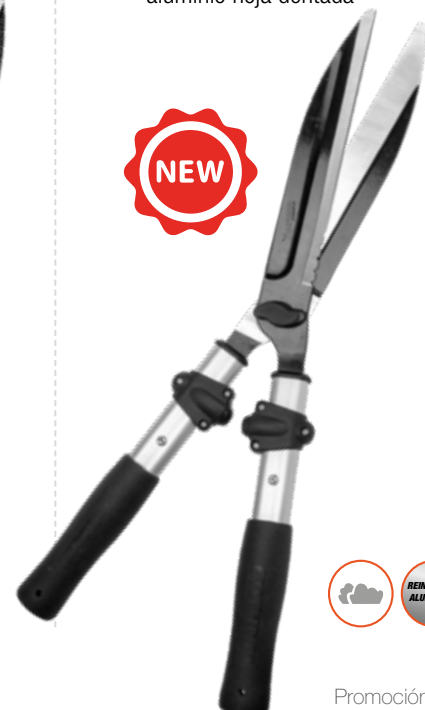

OFERTA ESPECIAL

Ref. **ALT32CS-57**

57cm.

X1: **AL029/95PO**

Ref. **ALT32CS-73**

73cm.

X1: **AL033/95PO**

i Cortasetos profesional mangos de aluminio hoja dentada