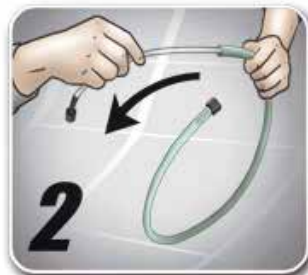

2
EXTRAE EL TUBO FINO (o de ENTRADA) DEL INTERIOR DEL TUBO GRUESO (o de SALIDA)