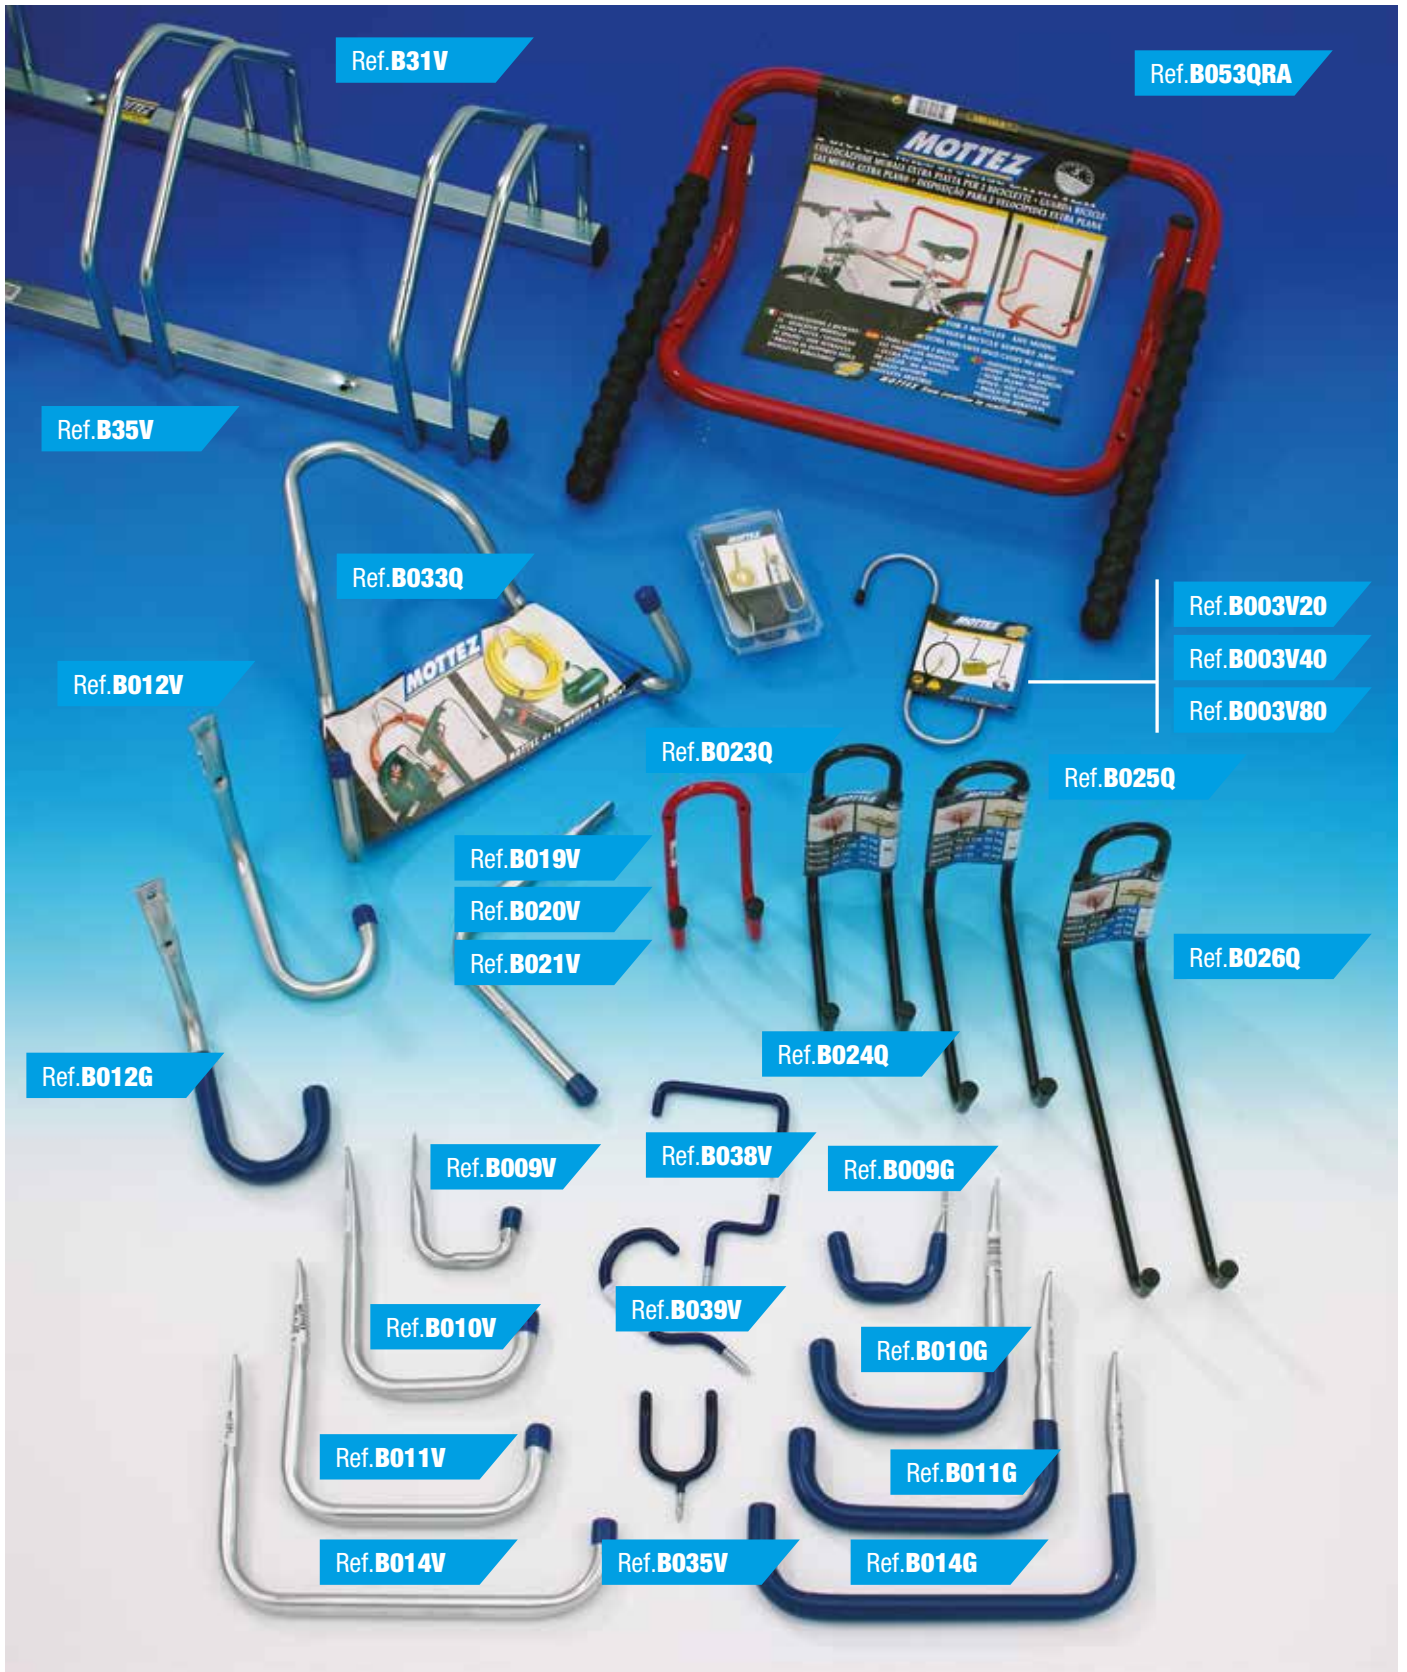

DCA04-DCA05

MOTTEZ