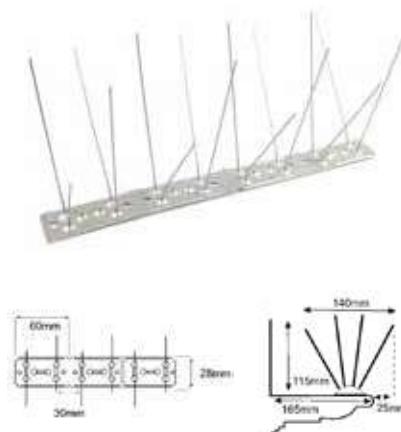

Ref. **DIPOX-140**

X50: ALO2/60PO
(embalaje obligatorio)

- Pinchos anti pájaros. Base de acero inoxidable de 50 cm. 32 púas de 115 mm. de acero inoxidable de 1,3 mm. Distancia entre puntas: 140 mm.