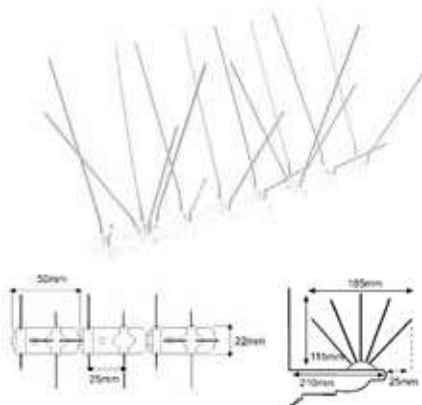

Ref. **DIPA-185**

X50: ALO2/90PO
(embalaje obligatorio)

- Pinchos anti pájaros. Base policarbonato de 50 cm. 50 púas de 115 mm. de acero inoxidable de 1,3 mm. Distancia entre puntas: 185 mm.