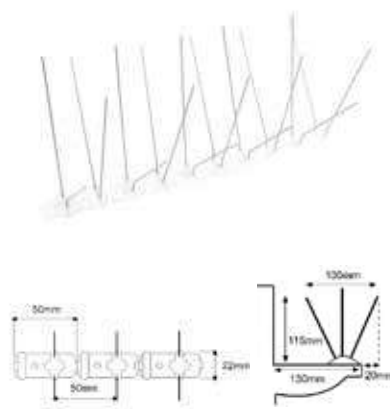

Ref. **DIPA-100**

X50: ALO2/20PO
(embalaje obligatorio)

- Pinchos anti pájaros. Base policarbonato de 50 cm. 30 púas de 115 mm. de acero inoxidable de 1,3 mm. Distancia entre puntas: 100 mm.