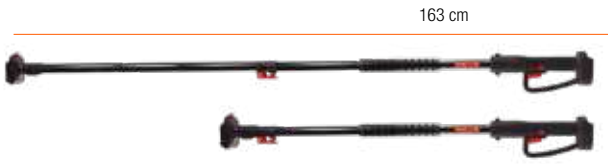

# GAMA BATERIA

PÉRTIGA + PACK I

Ref. **AFPER**

X1: **AL027/95PO**

> Pértiga Telescópica

**ACOPLE HTA.**

**ACOPLE DE BATERÍA**

**TELESCÓPICO**

**LIGERO**

COMPATIBLE  
AF28 /AF37/AF150/AF180

163 cm

108 cm

TELESCÓPICO

Recubrimiento antideslizante

Telescópico 108 > 163 cm

TELESCÓPICO