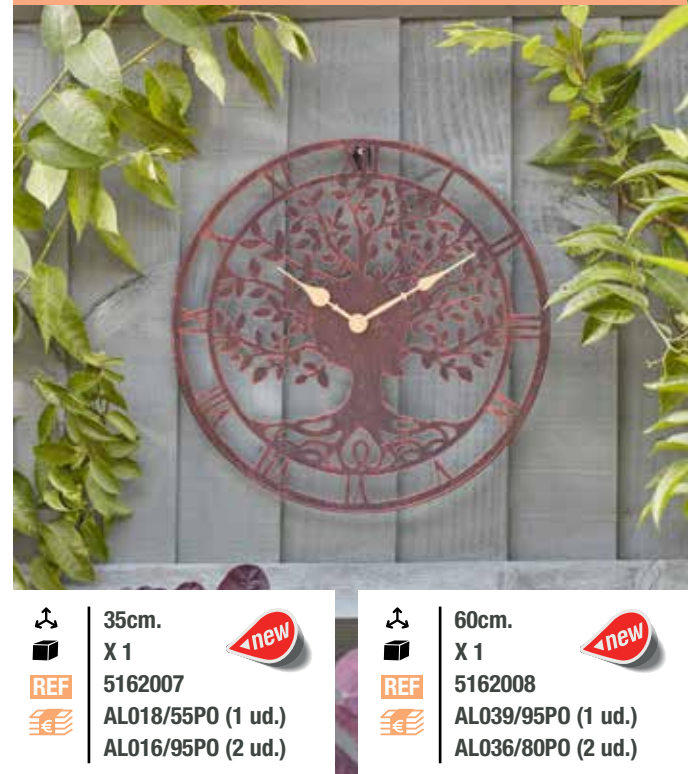

RELOJ & TERMOM. STONEGATE

 34cm.
 X 1
 REF 5065031
 AL022/95PO (1 ud.)
 AL021/95PO (2 ud.)

RELOJ HERRAMIENTAS JARDIN

 30cm.
 X 1 
 REF 5164024
 AL018/55PO (1 ud.)
 AL016/95PO (4 ud.)

RELOJ ARBOL DE LA VIDA