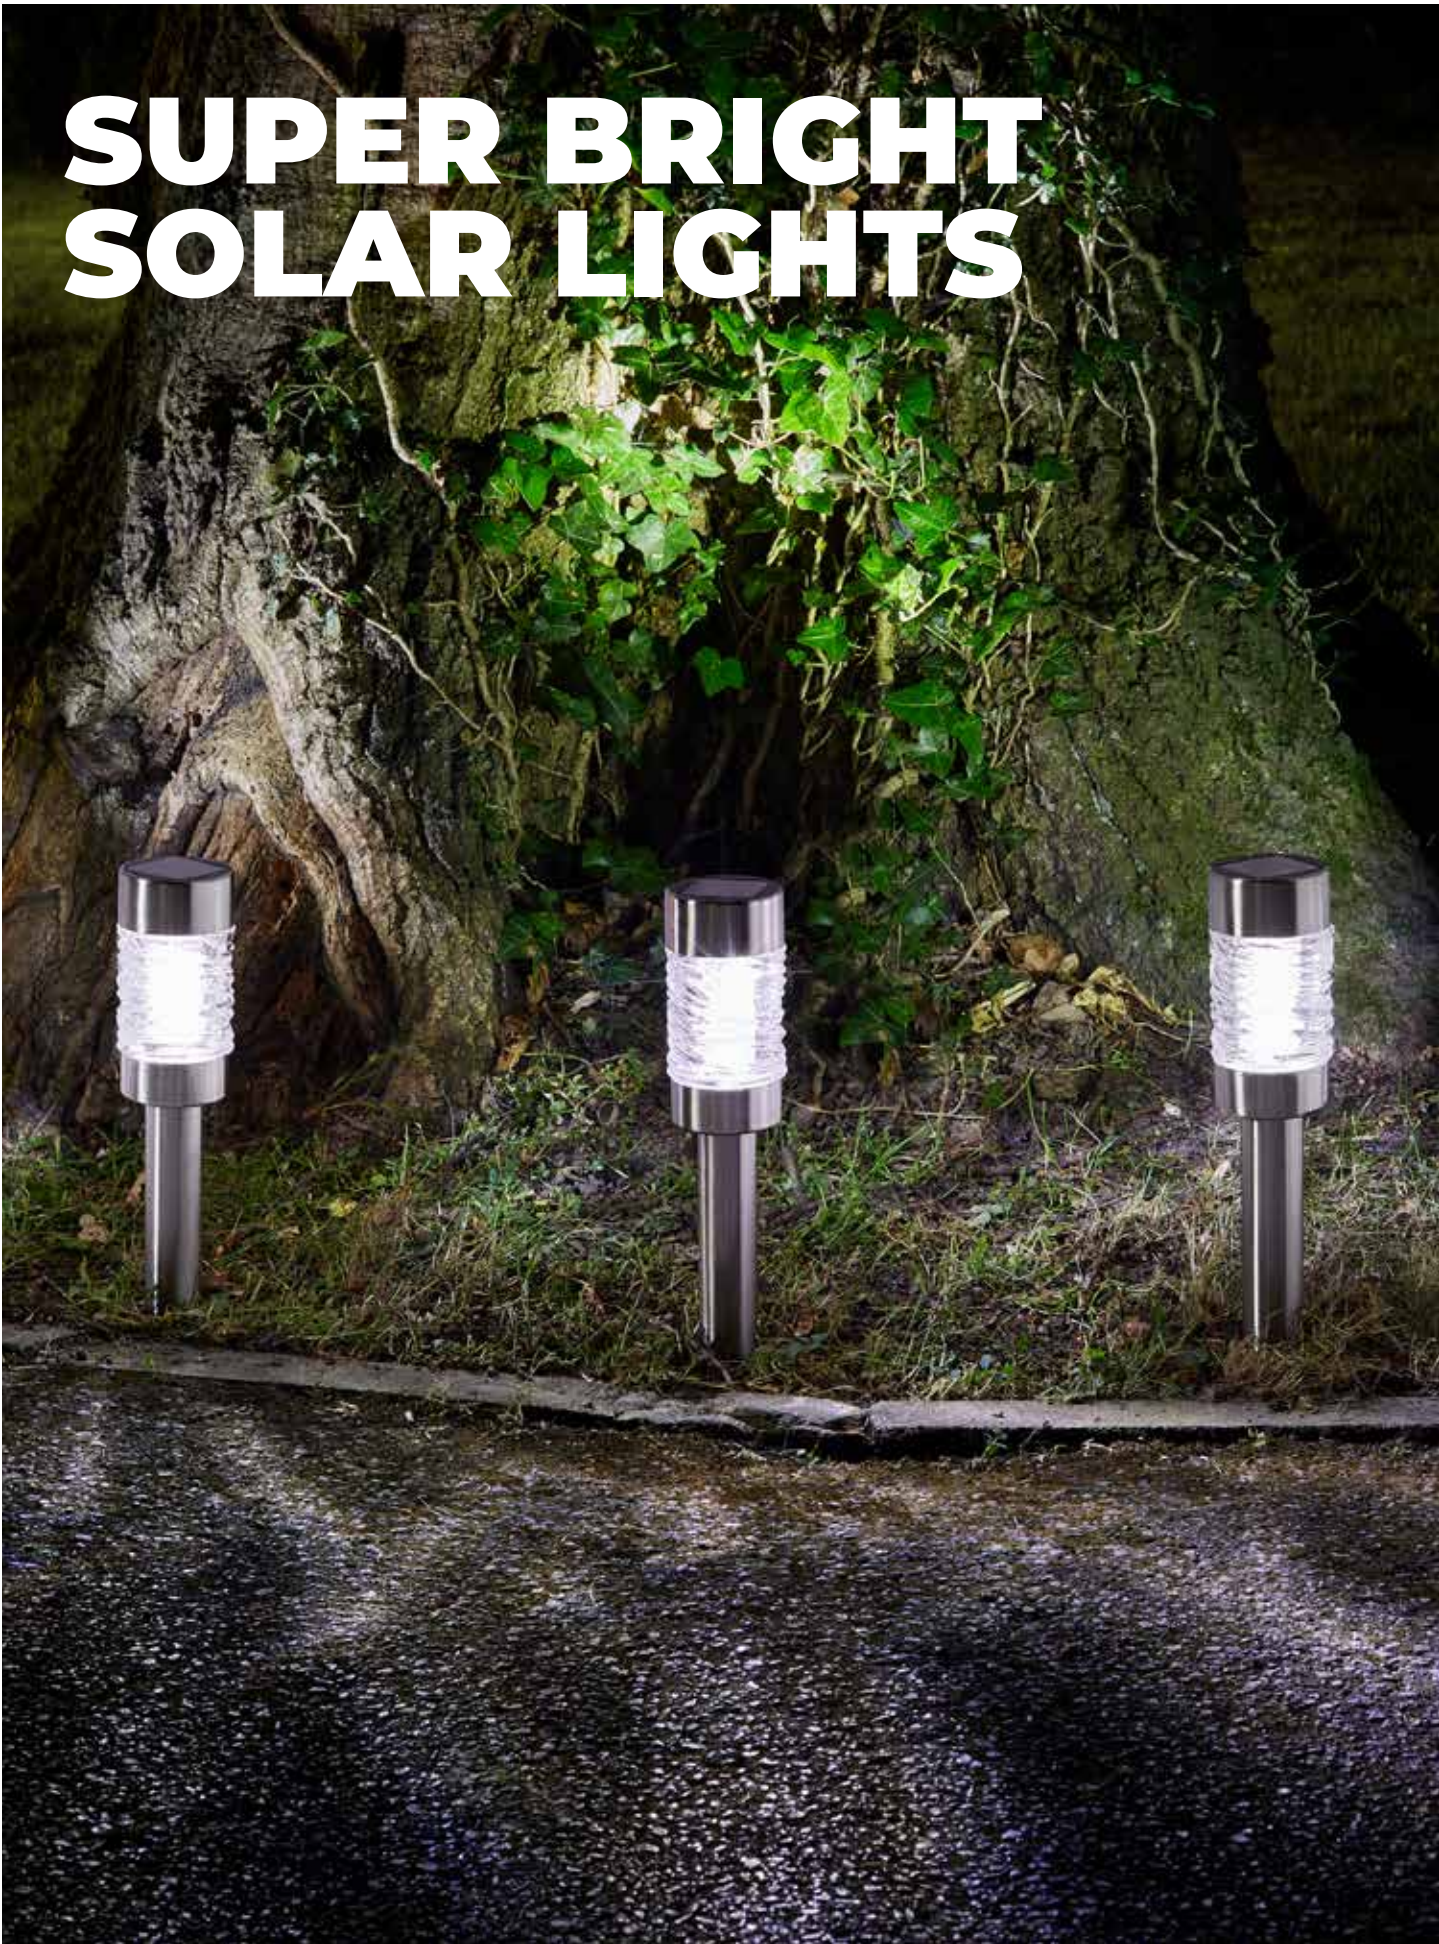

SUPER BRIGHT SOLAR LIGHTS

SUPER BRIGHT SOLAR LIGHTS

Desarrolladas exclusivamente por Smart Solar, nuestras lámparas solares Súper Brillantes son todas altamente eficientes, con una alta producción de luz. Son mucho más brillantes que las lámparas solares comunes. “lumen” es la unidad de brillo reconocida internacionalmente, cuanto más alto sea el número, más lúmenes tiene y la intensidad es más alta. Nuestra gama ofrece una luminosidad desde 3 a 1000 lúmenes. Información incluida en todos los envases de Super Bright.