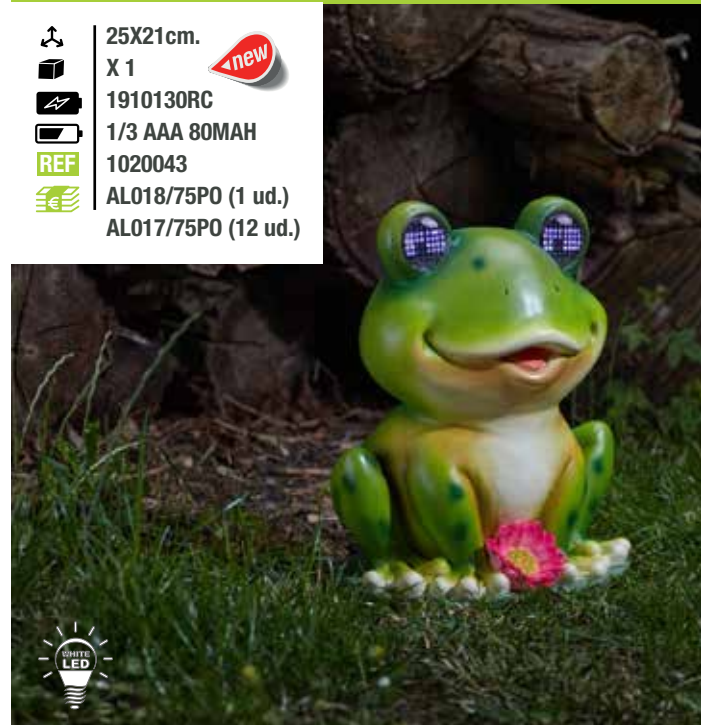

Rana ojos PARPADEANTES

25X21cm.
X 1
1910130RC
1/3 AAA 80MAH
1020043
AL018/75PO (1 ud.)
AL017/75PO (12 ud.)

Las referencias con el icono "BOX OBLIGATORIO" se suministrarán siempre en box completo. Descuento adicional del 8% incluido en el precio.