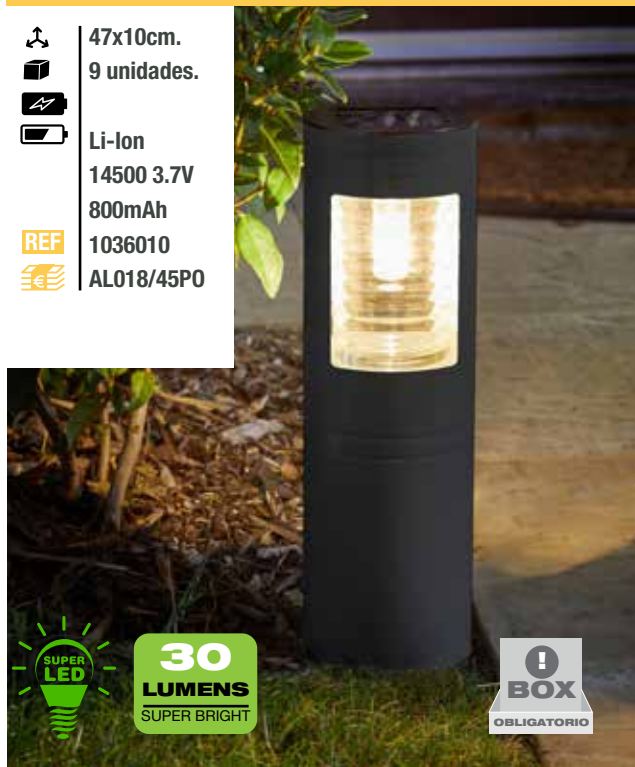

Baliza Stella 365 Solar

-  37,7 x 6,2cm
-  X 12
-  Li-Ion 14500
-  3.7V 800mAh
-  1009003
-  AL08/35PO

10
LUMENS
SUPER BRIGHT

! BOX
OBLIGATORIO

Bolardo Vestal 365 solar

-  47x10cm.
-  9 unidades.
-  Li-Ion
-  14500 3.7V
-  800mAh
-  REF 1036010
-  AL018/45PO

30
LUMENS
SUPER BRIGHT

! BOX
OBLIGATORIO

“Foco Ultra 365 Solar”

-  35 x 11,5cm.
-  X 12
-  1914000
-  Li-Ion 14500 3.2V 600mAh
-  1009006
-  AL019/95PO

30
LUMENS
SUPER BRIGHT

! BOX
OBLIGATORIO

Linterna Globe 365 Solar

-  17,5 x 16cm.
-  X 6
-  1910110RC
-  AA 600mAh
-  1009004
-  AL015/50PO

10
LUMENS
SUPER BRIGHT

! BOX
OBLIGATORIO

Las referencias con el icono “BOX OBLIGATORIO” se suministrarán siempre en box completo. Descuento adicional del 8% incluido en el precio.

“Farola Victoriana 365 Solar”

-  200 x 18cm.
-  X 2
-  1910110RC
-  AA 600mAh
-  1038000
-  AL050/95PO (1 ud.)
-  AL046/7 5PO (2 ud.)

200
LUMENS
SUPER BRIGHT

Las referencias con el icono “BOX OBLIGATORIO” se suministrarán siempre en box completo. Descuento adicional del 8% incluido en el precio.