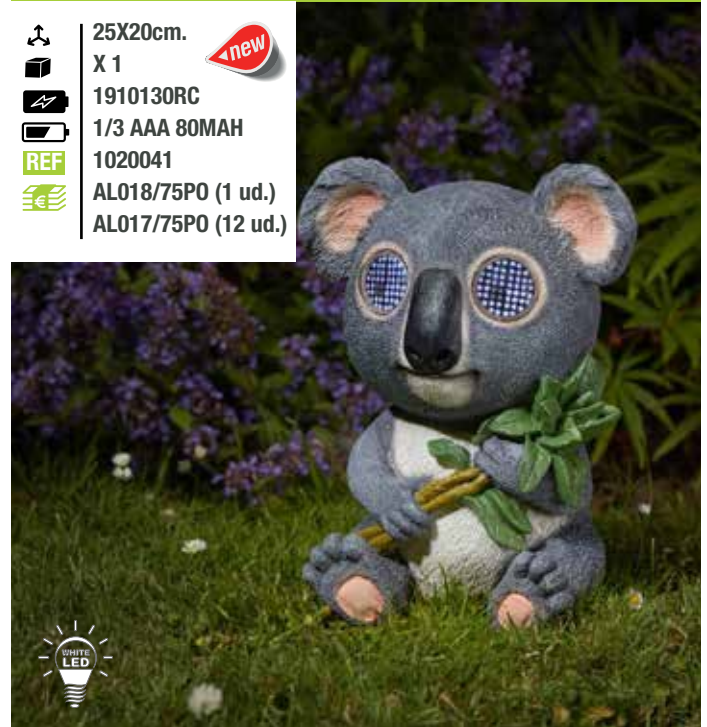

Coala ojos PARPADEANTES

25X20cm.
X 1
1910130RC
1/3 AAA 80MAH
1020041
AL018/75PO (1 ud.)
AL017/75PO (12 ud.)