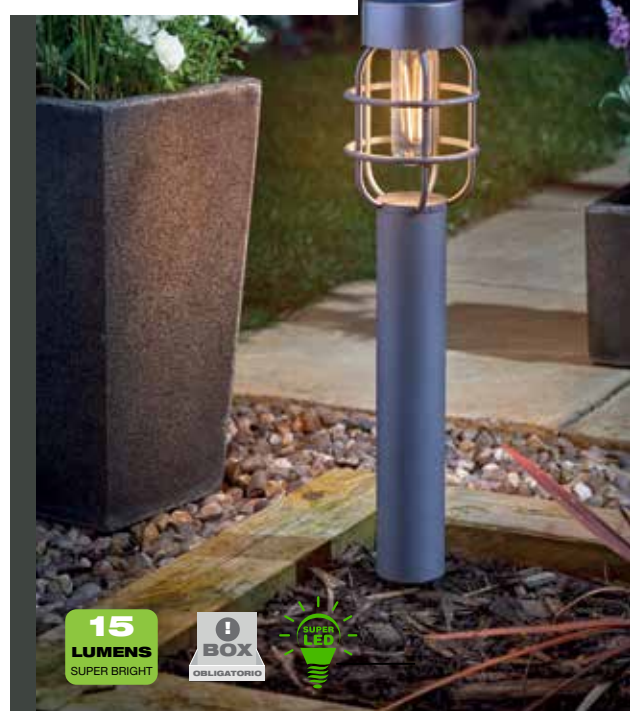

Baliza solar star 365 SOLAR

-  42 x 6,4cm
-  X 12
-  Li-Ion 14500 3.2V 600mAh
-  REF 1009010
-  AL08/35PO

Baliza Anglia 365 Solar 15L

-  60x11,4cm
-  X 12
-  Li-Ion 14500 3.2V 600mAh
-  REF 1009014
-  AL013/95PO