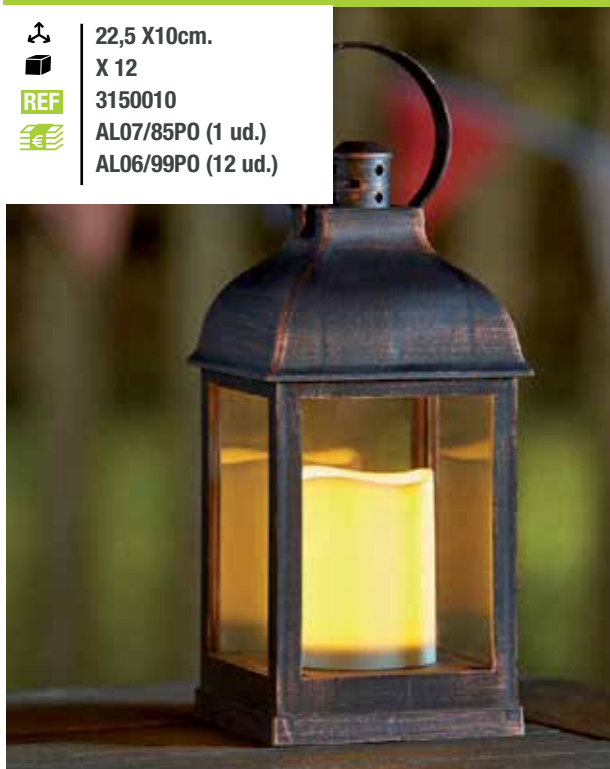

Farol Crusade