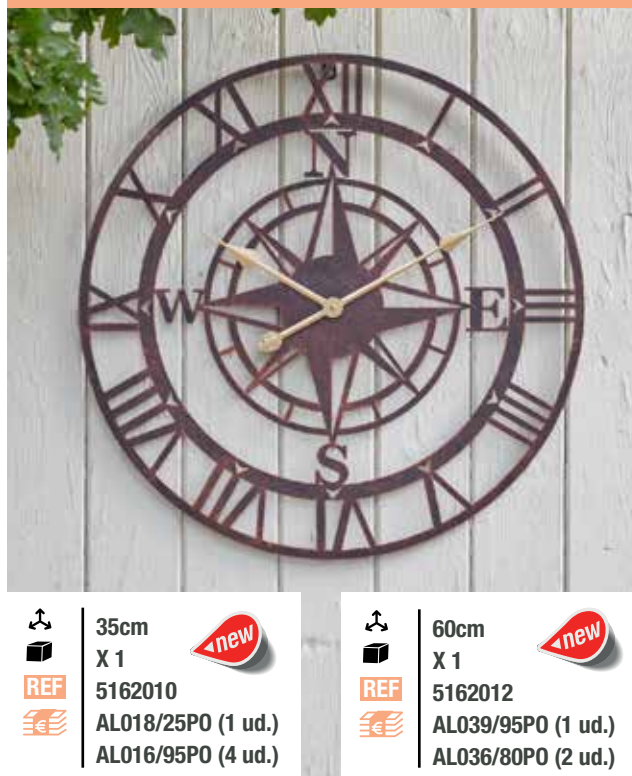

RELOJ BRÚJULA

1. 35cm
   - X 1
   - REF 5162010
   - AL018/25PO (1 ud.)
   - AL016/95PO (4 ud.)
2. 60cm
   - X 1
   - REF 5162012
   - AL039/95PO (1 ud.)
   - AL036/80PO (2 ud.)

Las referencias con el icono "BOX OBLIGATORIO" se suministrarán siempre en box completo. Descuento adicional del 8% incluido en el precio.