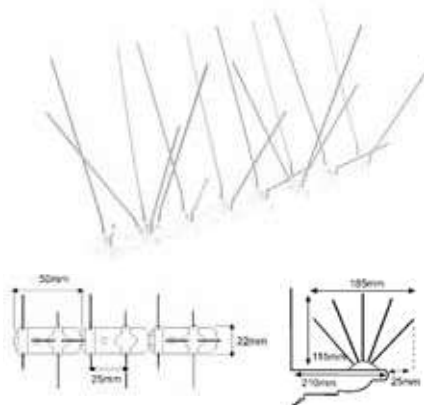

Ref. **DIPA-185**

X50: ALO2/75PO
(embalaje obligatorio)

- Pinchos anti pájaros. Base policarbonato de 50 cm. 50 púas de 115 mm. de acero inoxidable de 1,3 mm. Distancia entre puntas: 185 mm.