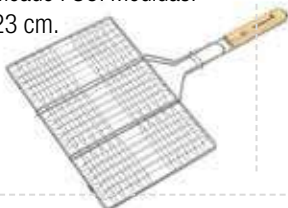

Ref. **BC-ACC-7104**

X6: AL09/75PO

- **i** Parrilla cromada para hamburguesas (6 unidades) con mango de madera con certificado FSC. Medidas: 35x23 cm.