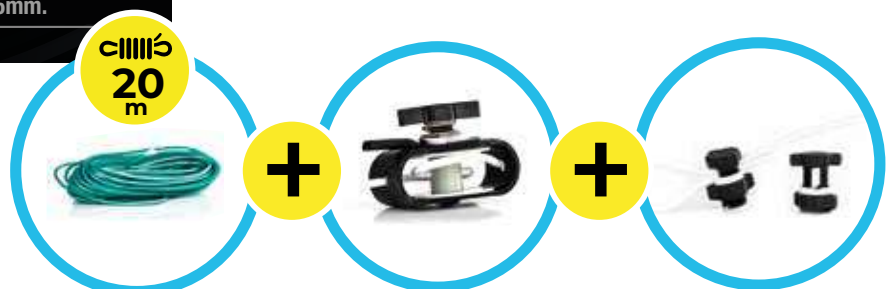

Ref. **BIC03V**

X1: **AL05/00PO**

- Blisters de Tensor plástico **5mm x 20m** COLOR VERDE.

Ref. **BIC03B**

X1: **AL05/00PO**

- Blisters de Tensor plástico **5mm x 20m** COLOR BLANCO.

Ref. **BIKIT01V**

X1: **AL09/95PO**

- Kit con cable **20m** + Tira-Tira pequeño + Z-Block Fix VERDE

Ref. **BIKIT01B**

X1: **AL09/95PO**

- Kit con cable **20m** + Tira-Tira pequeño + Z-Block Fix BLANCO

Interior de Tecnopolímero Estabilizado. Ø 2,5mm.

Kit