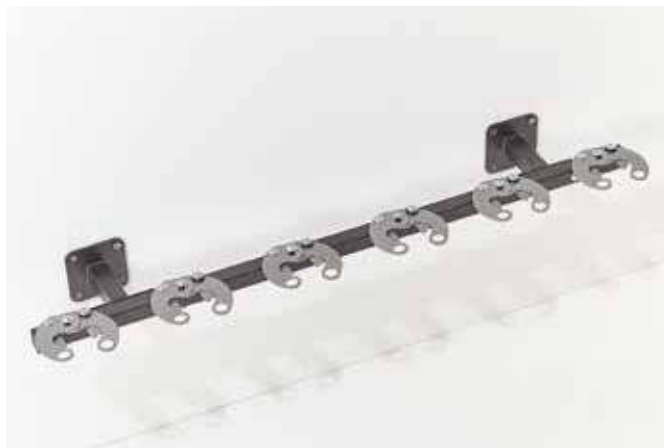

# HOME SERIES

APARCA PATINETES I

Ref. **B061CMUR**

X1: **AL0194/95PO**

- i Fijación mural pie con la ayuda de 2 placas de 15 x 15cm (Fijación al suelo no incluida).  
Diámetro del agujero para el antirrobo: 20mm  
Tubo de acero cuadrado de 30mm  
Dimensiones : 106 cm x 15 cm x 24.5 cm