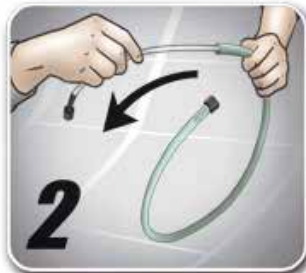

2
EXTRAE EL TUBO FINO (lo de ENTRADA) DEL INTERIOR DEL TUBO GRUESO (lo de SALIDA)