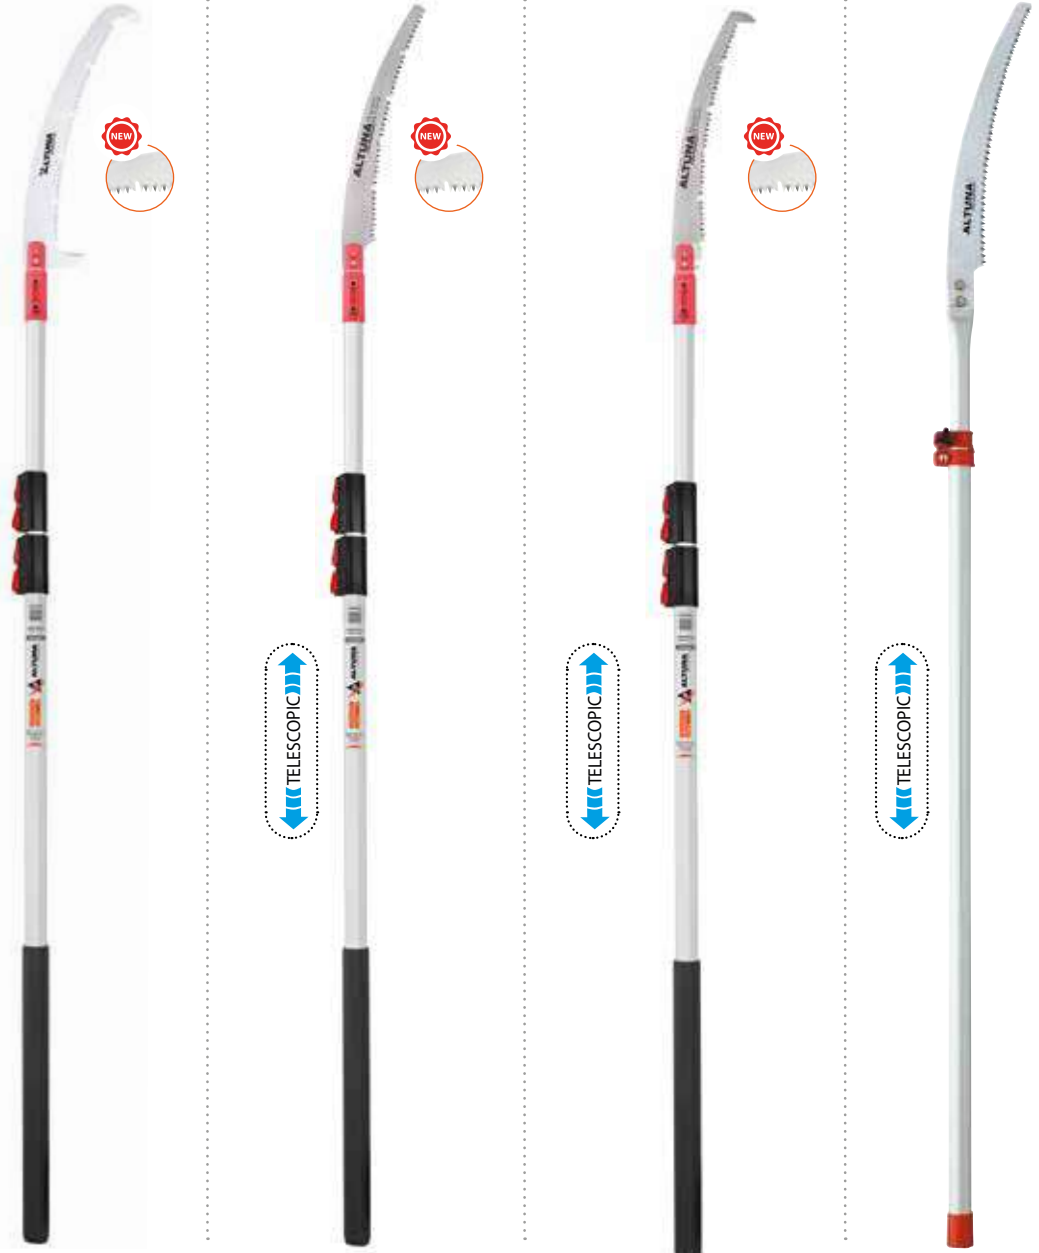

Cabeza Plegable

	90611	90612	90613	90614	90615
Código	AL059/90PO	AL043/20PO	AL045/90PO	AL043/20PO	AL045/90PO
Longitud	1,5+1,5+1,5m.	1+1m.	1,5+1,5m.	1+1m.	1,5+1,5m.
Telescópico	✓	✓	✓	✓	✓
Alcance	6,5m.	4m.	5m.	4m.	5m.
Dentado Japonés	✓	✓	✓	✓	✓
Ultrafast	-	-	-	-	-
Gon gancho	X1	X1	X1	-	-
Cabeza plegable	✓	✓	✓	✓	✓
Hoja repuesto	90618			90619	

# HERRAMIENTA PODA

PÉRTIGAS CON SERRUCHO |

**ALTUNA**  
profesional

Sin gancho

Con gancho superior

Con gancho superior e inferior

Dentado Japonés

ESLOT DE REFRIGERACIÓN

Max.: 6,5 m.

Alcance

	90632	90633	90705	90706	90707	90708	90821
Código	AL052/95PO	AL062/90PO	AL039/60PO	AL042/95PO	AL041/15PO	AL046/30PO	AL034/25PO X10: AL029/90PO
Longitud	1,5+1,5	1,5+1,5+1,5	1+1m.	1,5+1,5m.	1+1m.	1,5+1,5m.	1,7-3,5m.
Telescópico	✓	✓	✓	✓	✓	✓	✓
Alcance	5m.	6,5m.	4m.	5m.	4m.	5m.	5,5m.
Dentado Japonés	✓	✓	✓	✓	✓	✓	✓
Ultrafast	✓	✓	✓	✓	✓	✓	-
Gon gancho	X2	X2	X1	X1	-	-	-
Cabeza plegable	-	-	✓	✓	-	-	-
Hoja repuesto	90711		29604R3HE		90710		29600H