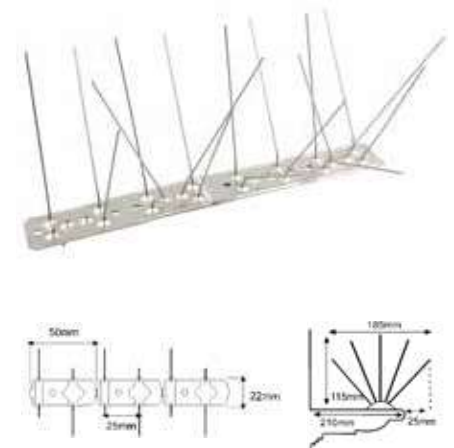

Ref. **DIPOX-185**

X50: ALO2/95PO
(embalaje obligatorio)

- Pinchos anti pájaros. Base de acero inoxidable de 50 cm. 40 púas de 115 mm. de acero inoxidable de 1,3 mm. Distancia entre puntas: 185 mm.