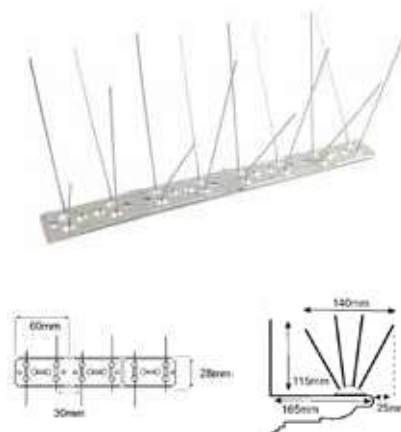

Ref. **DIPOX-140**

X50: ALO2/50PO
(embalaje obligatorio)

- Pinchos anti pájaros. Base de acero inoxidable de 50 cm. 32 púas de 115 mm. de acero inoxidable de 1,3 mm. Distancia entre puntas: 140 mm.