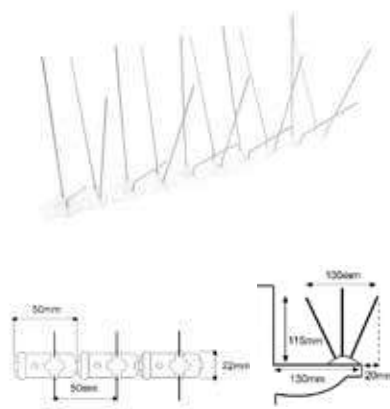

Ref. **DIPA-100**

X50: ALO2/10PO
(embalaje obligatorio)

- Pinchos anti pájaros. Base policarbonato de 50 cm. 30 púas de 115 mm. de acero inoxidable de 1,3 mm. Distancia entre puntas: 100 mm.