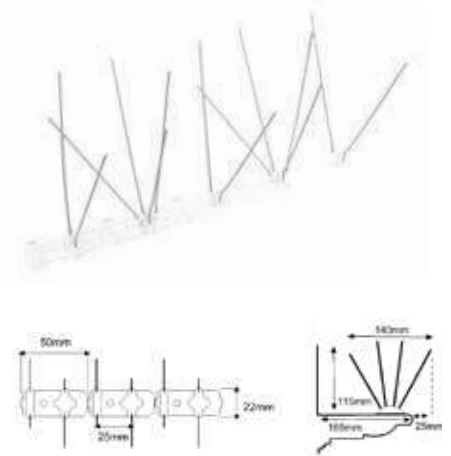

Ref. **DIPA-140**

X50: ALO2/30PO
(embalaje obligatorio)

- Pinchos anti pájaros. Base policarbonato de 50 cm. 40 púas de 115 mm. de acero inoxidable de 1,3 mm. Distancia entre puntas: 140 mm.