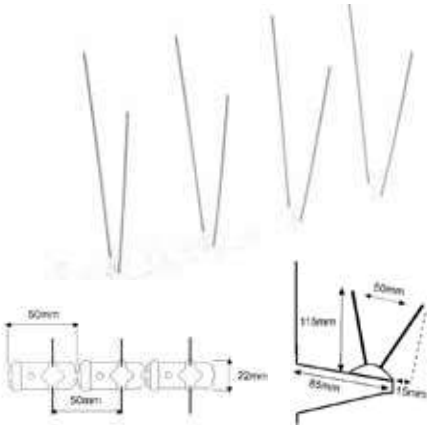

Ref. **DIPA-50**

X50: ALO1/40PO
(embalaje obligatorio)

- Pinchos anti pájaros. Base policarbonato de 50 cm. 20 púas de 115 mm. de acero inoxidable de 1,3 mm. Distancia entre puntas: 50 mm.