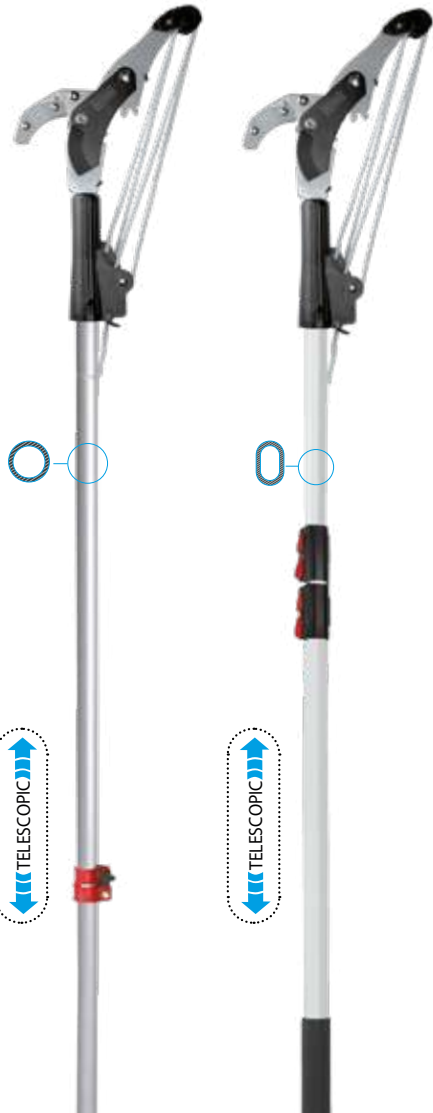

CON SERRUCHO

PROFESSIONAL RANGE

Ref. **90609**

1,5 + 1,5 + 1,5 PUÑO OVALADO

X1: **AL094/50PO**

TELESCOPIC

TELESCOPIC

Ref. **J496**