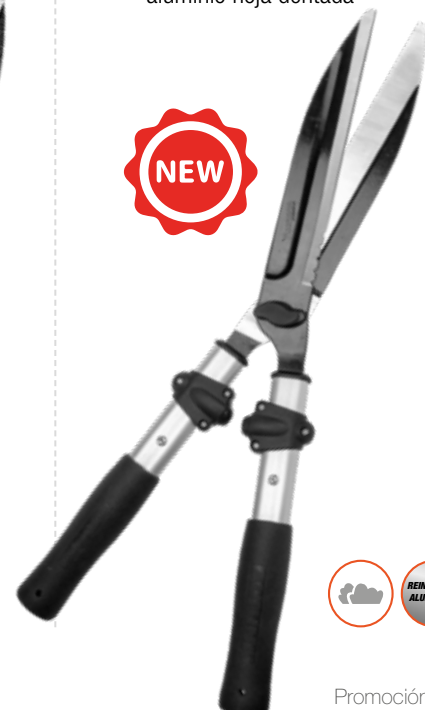

**57cm.**

X1: **AL029/95PO**

Ref. **ALT32CS-73**

**73cm.**

X1: **AL033/95PO**

**i** Cortasetos profesional mangos de aluminio hoja dentada