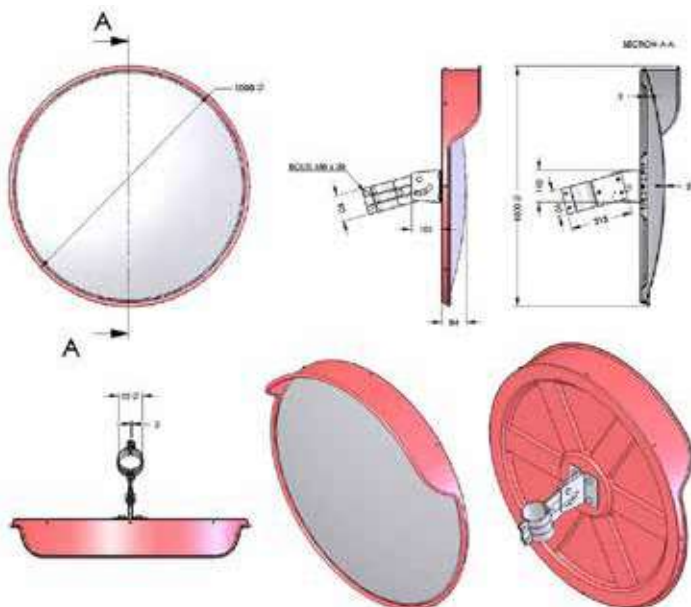

Accesorios y soporte de pared incluidos